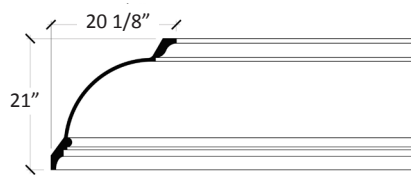

II345

Plain Cove Cornice